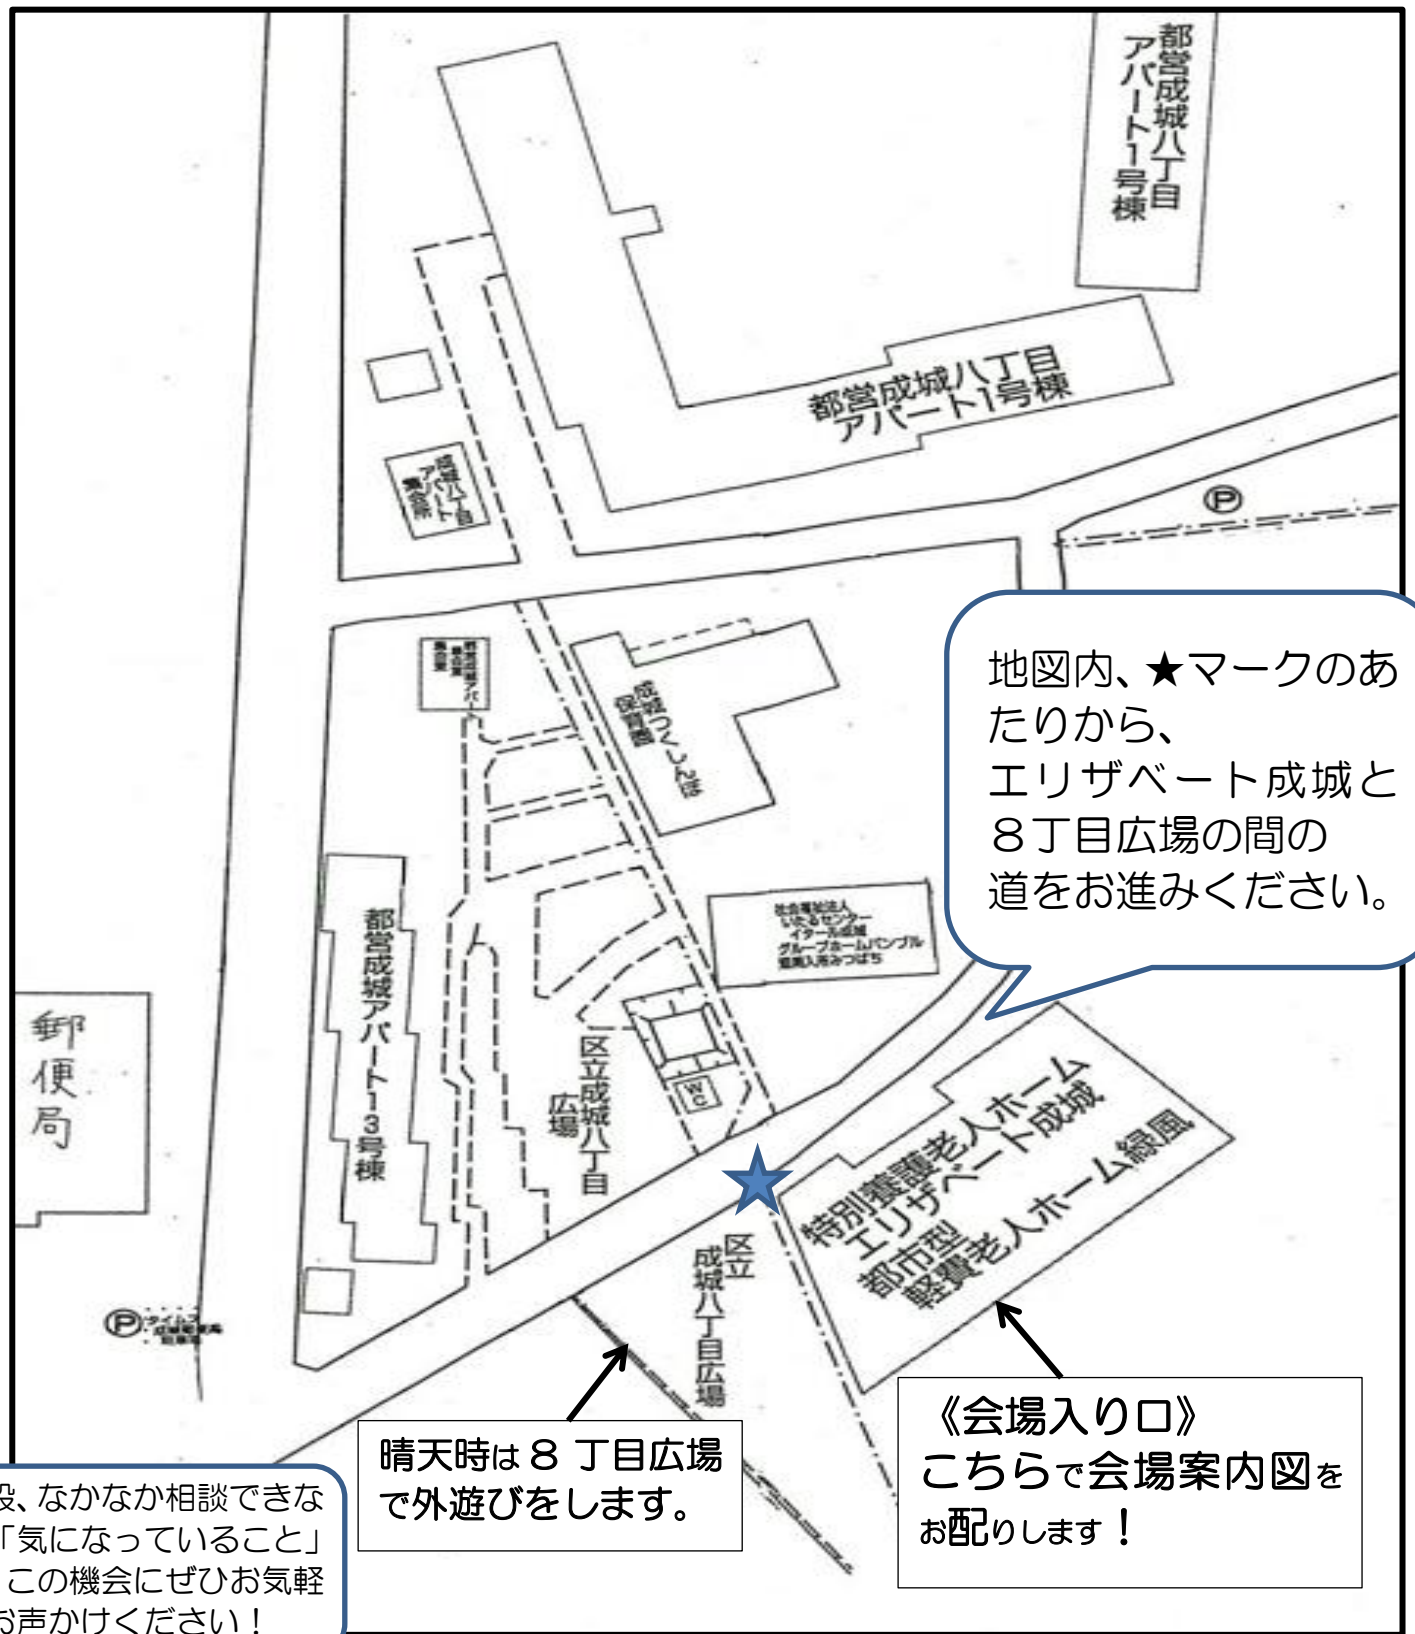

【成城8989ネットワーク協力団体による子育て・介護・栄養相談】

- ◇松沢病院の専門看護師による『こころの健康相談ブース』
寸劇：よくわかる！認知症の方との8989コミュニケーション
相談ブース：こころの健康について・病気との付き合い方について・治療などに関して不安や困りごと
- ◇エリザベート成城・つくしんぼ保育園による『栄養相談ブース』
- ◇しのデンタルクリニックによる『歯科相談ブース』
- ◇福祉の相談窓口（成城まちづくりセンター、成城あんしんすこやかセンター、社会福祉協議会）による『よろず相談』